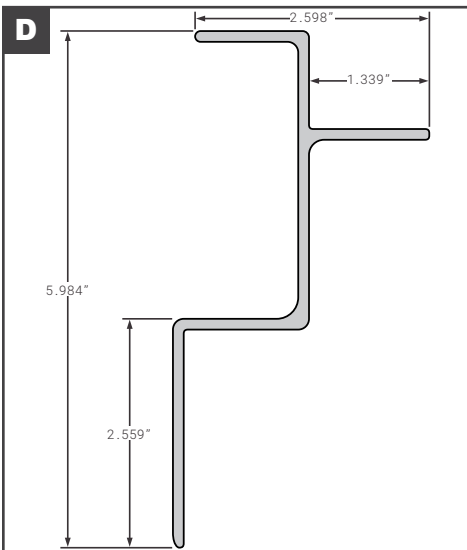

Part No.	Description	Replaces	Length
A	HYU10015708	HYUNDAI ORIGINAL FREIGHTMAX	E01-007	626"
B	HYU10023185	HYUNDAI ORIGINAL HYCUBE	E01-015	626"
C	HYU10039709	HYUNDAI HYCUBE	E01-029	620"
D	HYU10049296	HYUNDAI ORIGINAL DROP-FRAME	E01-150	378.66"
E	HYU10052616	HYUNDAI COMPOSITE NO TOP COVER ANGLE	E01-047	626"
F	HYU10055278	HYUNDAI THERMOTECH	E01-181	622"