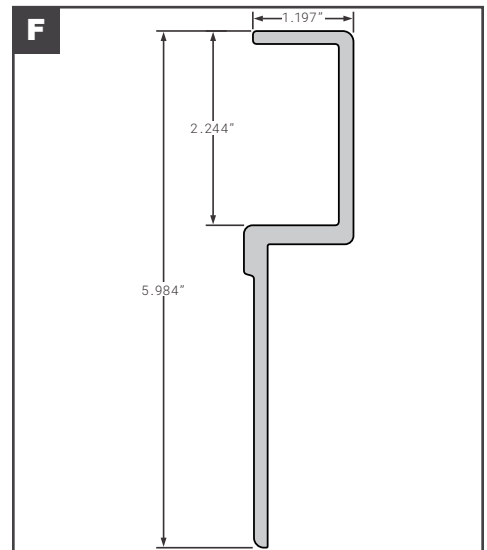

Part No.	Description	Replaces	Length
A	HYU10015708	HYUNDAI ORIGINAL FREIGHTMAX	E01-007	626"
B	HYU10023185	HYUNDAI ORIGINAL HYCUBE	E01-015	626"
C	HYU10039709	HYUNDAI HYCUBE	E01-029	620"
D	HYU10049296	HYUNDAI ORIGINAL DROP-FRAME	E01-150	378.66"
E	HYU10052616	HYUNDAI COMPOSITE NO TOP COVER ANGLE	E01-047	626"
F	HYU10055278	HYUNDAI THERMOTECH	E01-181	622"