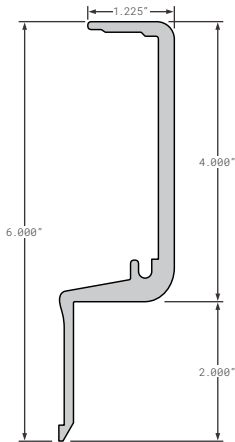

OEM

STRICK 100", 8021, SK47281, EA93C000407D1

STR52017

OEM

STRICK 91.875", SK01861, AA93C012207Q1

Nose Rails

511-1-130B

REPLACES
511-1-130B