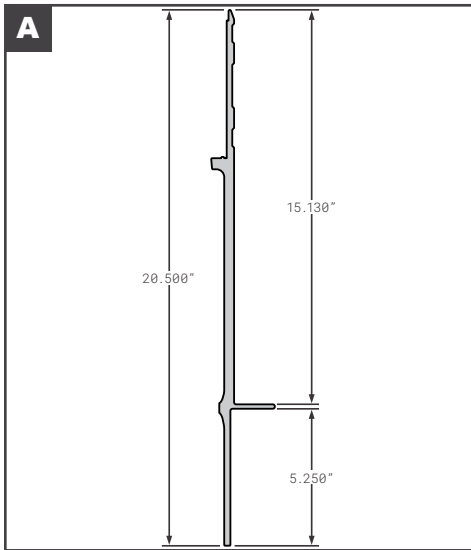

Rails

Side Bottom Rails

Side Bottom Rails

	Part No.	Description	Replaces	Length
A	FCB045-205	GREAT DANE STYLE COMPOSITE HIGH BASE	60318832X624.13	624"
B	FCB045-210-001	GREAT DANE STYLE CLASSIC	60304106, 603041VV-53	624"
C	FCB045-214	GREAT DANE STYLE P-SERIES	60308901, 603089VV-53	624"
	- Alternative Lengths	FCB045-214-11	60308901, 603089VV-53	132"
D	FCB045-218	GREAT DANE STYLE P-SERIES THINWALL	60317303, 603173VV-53	624"
	- Alternative Lengths	FCB045-218-11, FCB045-218-30	60317303, 603173VV-54	132", 360"
E	FCB045-219	GREAT DANE STYLE REEFER	60315409, 603154VV-53	624"
F	FCB045-220-001	GREAT DANE STYLE COMPOSITE PLATE	60318401, 603184VV-53	624"
	- Alternative Lengths	FCB045-220-001-11, FCB045-220-001-22, FCB045-220-001-30	60318401, 603184VV-53	132", 264", 360"