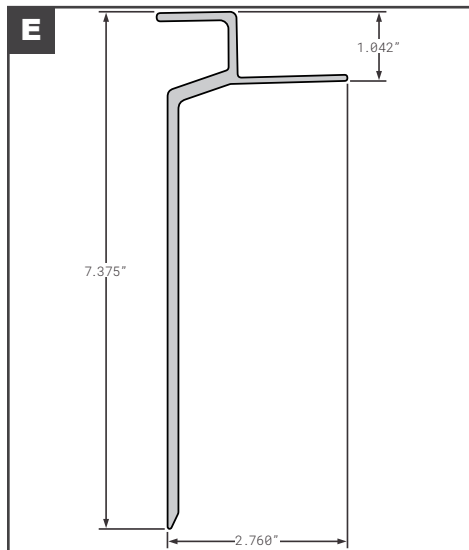

Part No.	Description	Replaces	Length
A	HYU10015708	HYUNDAI ORIGINAL FREIGHTMAX	E01-007	626"
B	HYU10023185	HYUNDAI ORIGINAL HYCUBE	E01-015	626"
C	HYU10039709	HYUNDAI HYCUBE	E01-029	620"
D	HYU10049296	HYUNDAI ORIGINAL DROP-FRAME	E01-150	378.66"
E	HYU10052616	HYUNDAI COMPOSITE NO TOP COVER ANGLE	E01-047	626"
F	HYU10055278	HYUNDAI THERMOTECH	E01-181	622"